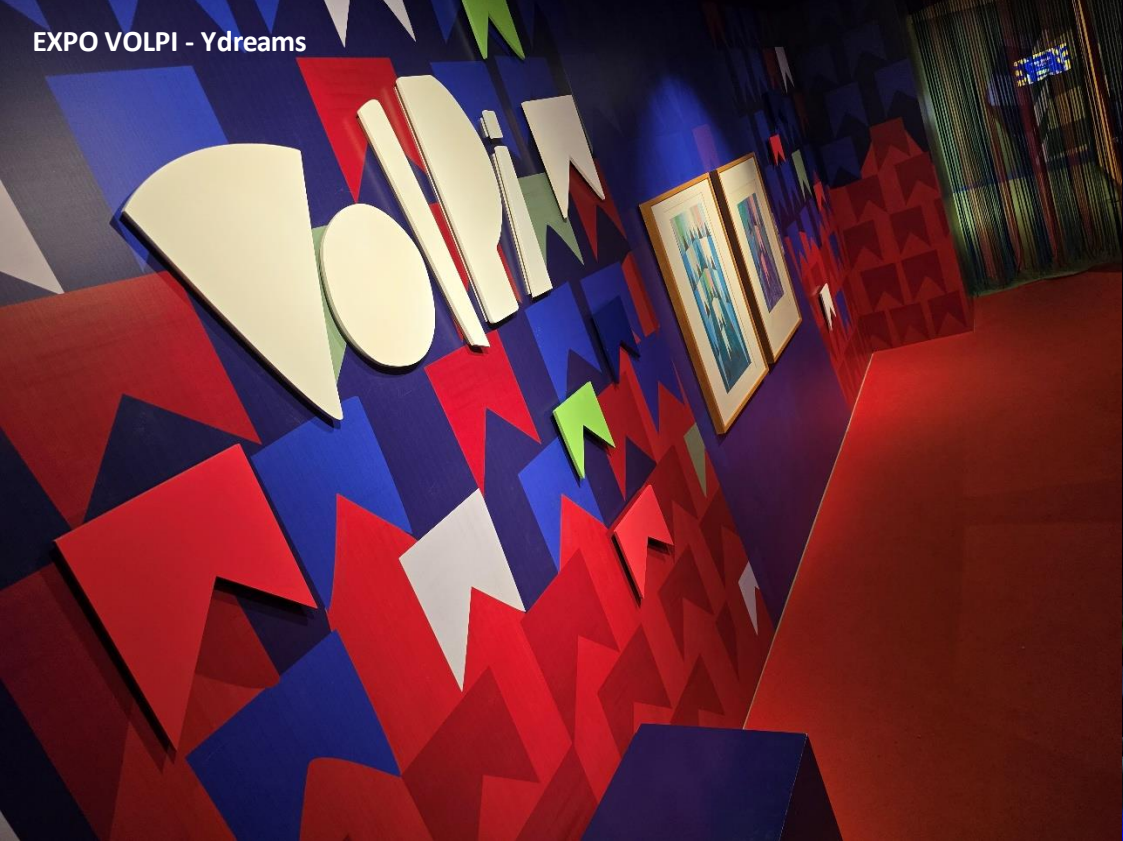

Casa Do Trem

Exposições Temáticas e Imersivas

CASTELO RATIMBUM 30 ANOS - TV Cultura

Exposições Temáticas e Imersivas

EXPO CHAVES - Boldly

Exposições Temáticas e Imersivas

Exposições Temáticas e Imersivas

Exposições Temáticas e Imersivas

Exposições Temáticas e Imersivas

Exposições Temáticas e Imersivas

PEQUENO PRÍNCIPE - Boldly

Exposições Temáticas e Imersivas

PEQUENO PRÍNCIPE - Boldly

Exposições Temáticas e Imersivas

PEQUENO PRÍNCIPE - Boldly